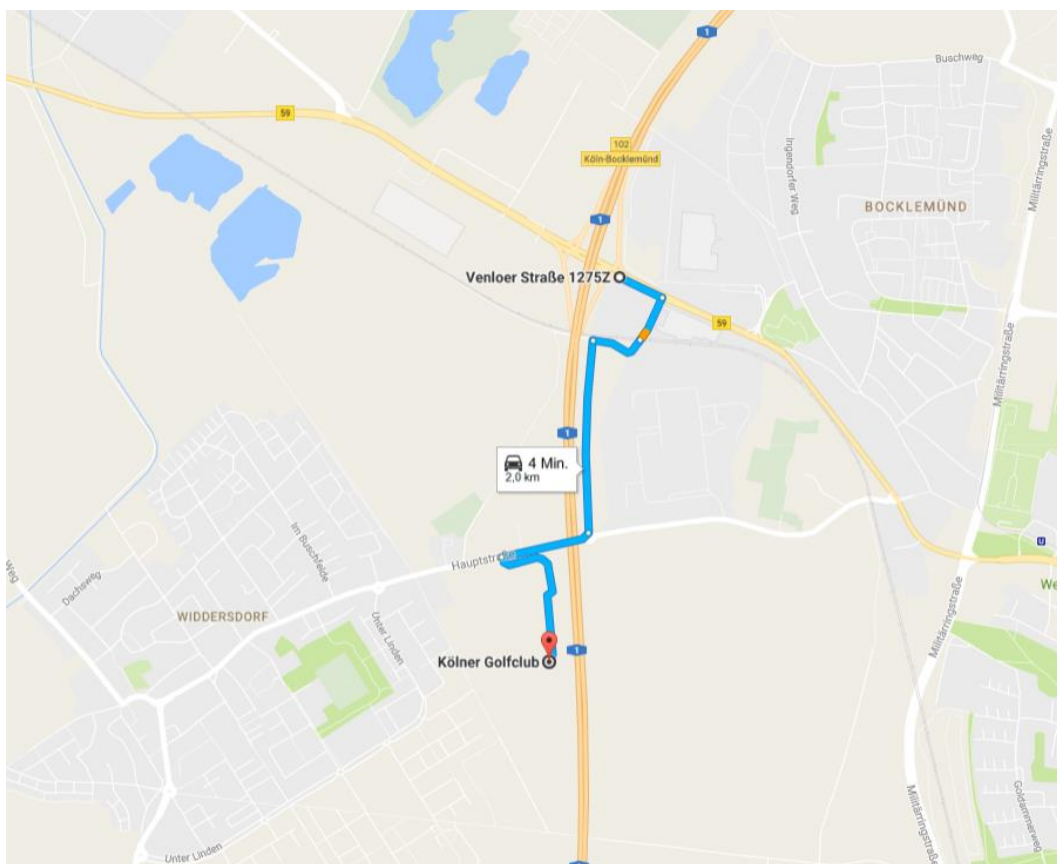

ANFAHRT

VON DER A1

Von der A1 nehmen Sie die Abfahrt Bocklemünd (Nr. 102).

Biegen Sie auf die B59 ab in Richtung Köln-Bocklemünd, Müngersdorf.

Nach ca. 200m biegen Sie rechts ab auf „Auf dem Paulsacker“ und folgen der Straße bis zum Kreisverkehr. Im Kreisverkehr nehmen Sie die erste Ausfahrt in den Freimersdorfer Weg. Nach 300m liegt die Einfahrt auf der linken Seite

HINWEIS

Sollte Ihr Navigationsgerät den Freimersdorfer Weg nicht kennen, können Sie auch die Hauptstraße eingeben. (Der Freimersdorfer Weg wird im weiteren Verlauf, nur 200m entfernt, zur Hauptstraße.)

Köln11

Freimersdorfer Weg 43
50859 Köln

Gastronomie und Logis
Tel 0221 - 56 78 22-02

Golfsport
Tel 0221 - 27 72 98-0

reservierung@koelner-golfclub.de

ANFAHRT

VON DEM MILITÄRRING

Vom Militärring biegen Sie ab auf die B59 (Venloer Straße) in Richtung Grevenbroich, Pulheim, WDR Studios. Nach ca. 300m biegen Sie links ab in den Freimersdorfer Weg in Richtung Widdersdorf, WDR Studios. Am Kreisverkehr fahren Sie geradeaus weiter (unter der A1 lang). Nach 300m liegt die Einfahrt auf der linken Seite.