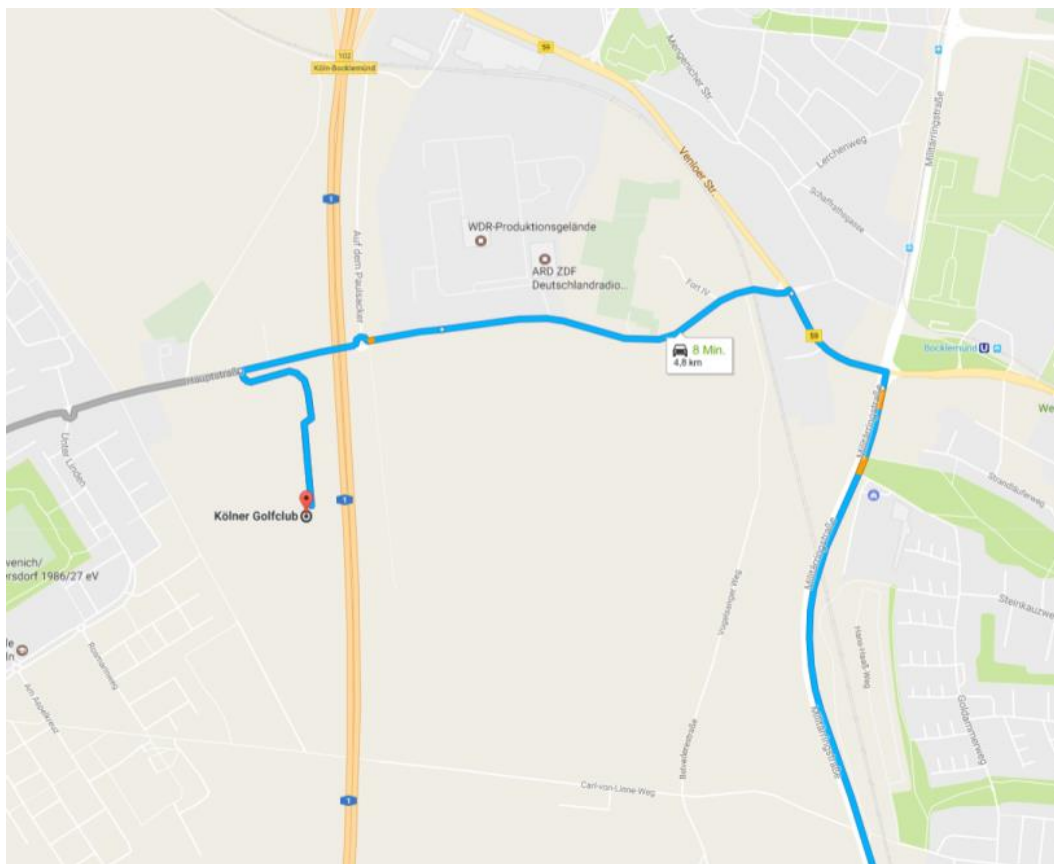

ANFAHRT

VON DER A1

Von der A1 nehmen Sie die Abfahrt Bocklemünd (Nr. 102).

Biegen Sie auf die B59 ab in Richtung Köln-Bocklemünd, Müngersdorf.

Nach ca. 200m biegen Sie rechts ab auf „Auf dem Paulsacker“ und folgen der Straße bis zum Kreisverkehr. Im Kreisverkehr nehmen Sie die erste Ausfahrt in den Freimersdorfer Weg. Nach 300m liegt die Einfahrt auf der linken Seite

HINWEIS

Sollte Ihr Navigationsgerät den Freimersdorfer Weg nicht kennen, können Sie auch die Hauptstraße eingeben. (Der Freimersdorfer Weg wird im weiteren Verlauf, nur 200m entfernt, zur Hauptstraße.)

Köln11

Freimersdorfer Weg 43
50859 Köln

Gastronomie und Logis
Tel 0221 - 56 78 22-02

Golfsport
Tel 0221 - 27 72 98-0

reservierung@koelner-golfclub.de

ANFAHRT

VON DEM MILITÄRRING

Vom Militärring biegen Sie ab auf die B59 (Venloer Straße) in Richtung Grevenbroich, Pulheim, WDR Studios. Nach ca. 300m biegen Sie links ab in den Freimersdorfer Weg in Richtung Widdersdorf, WDR Studios. Am Kreisverkehr fahren Sie geradeaus weiter (unter der A1 lang). Nach 300m liegt die Einfahrt auf der linken Seite.