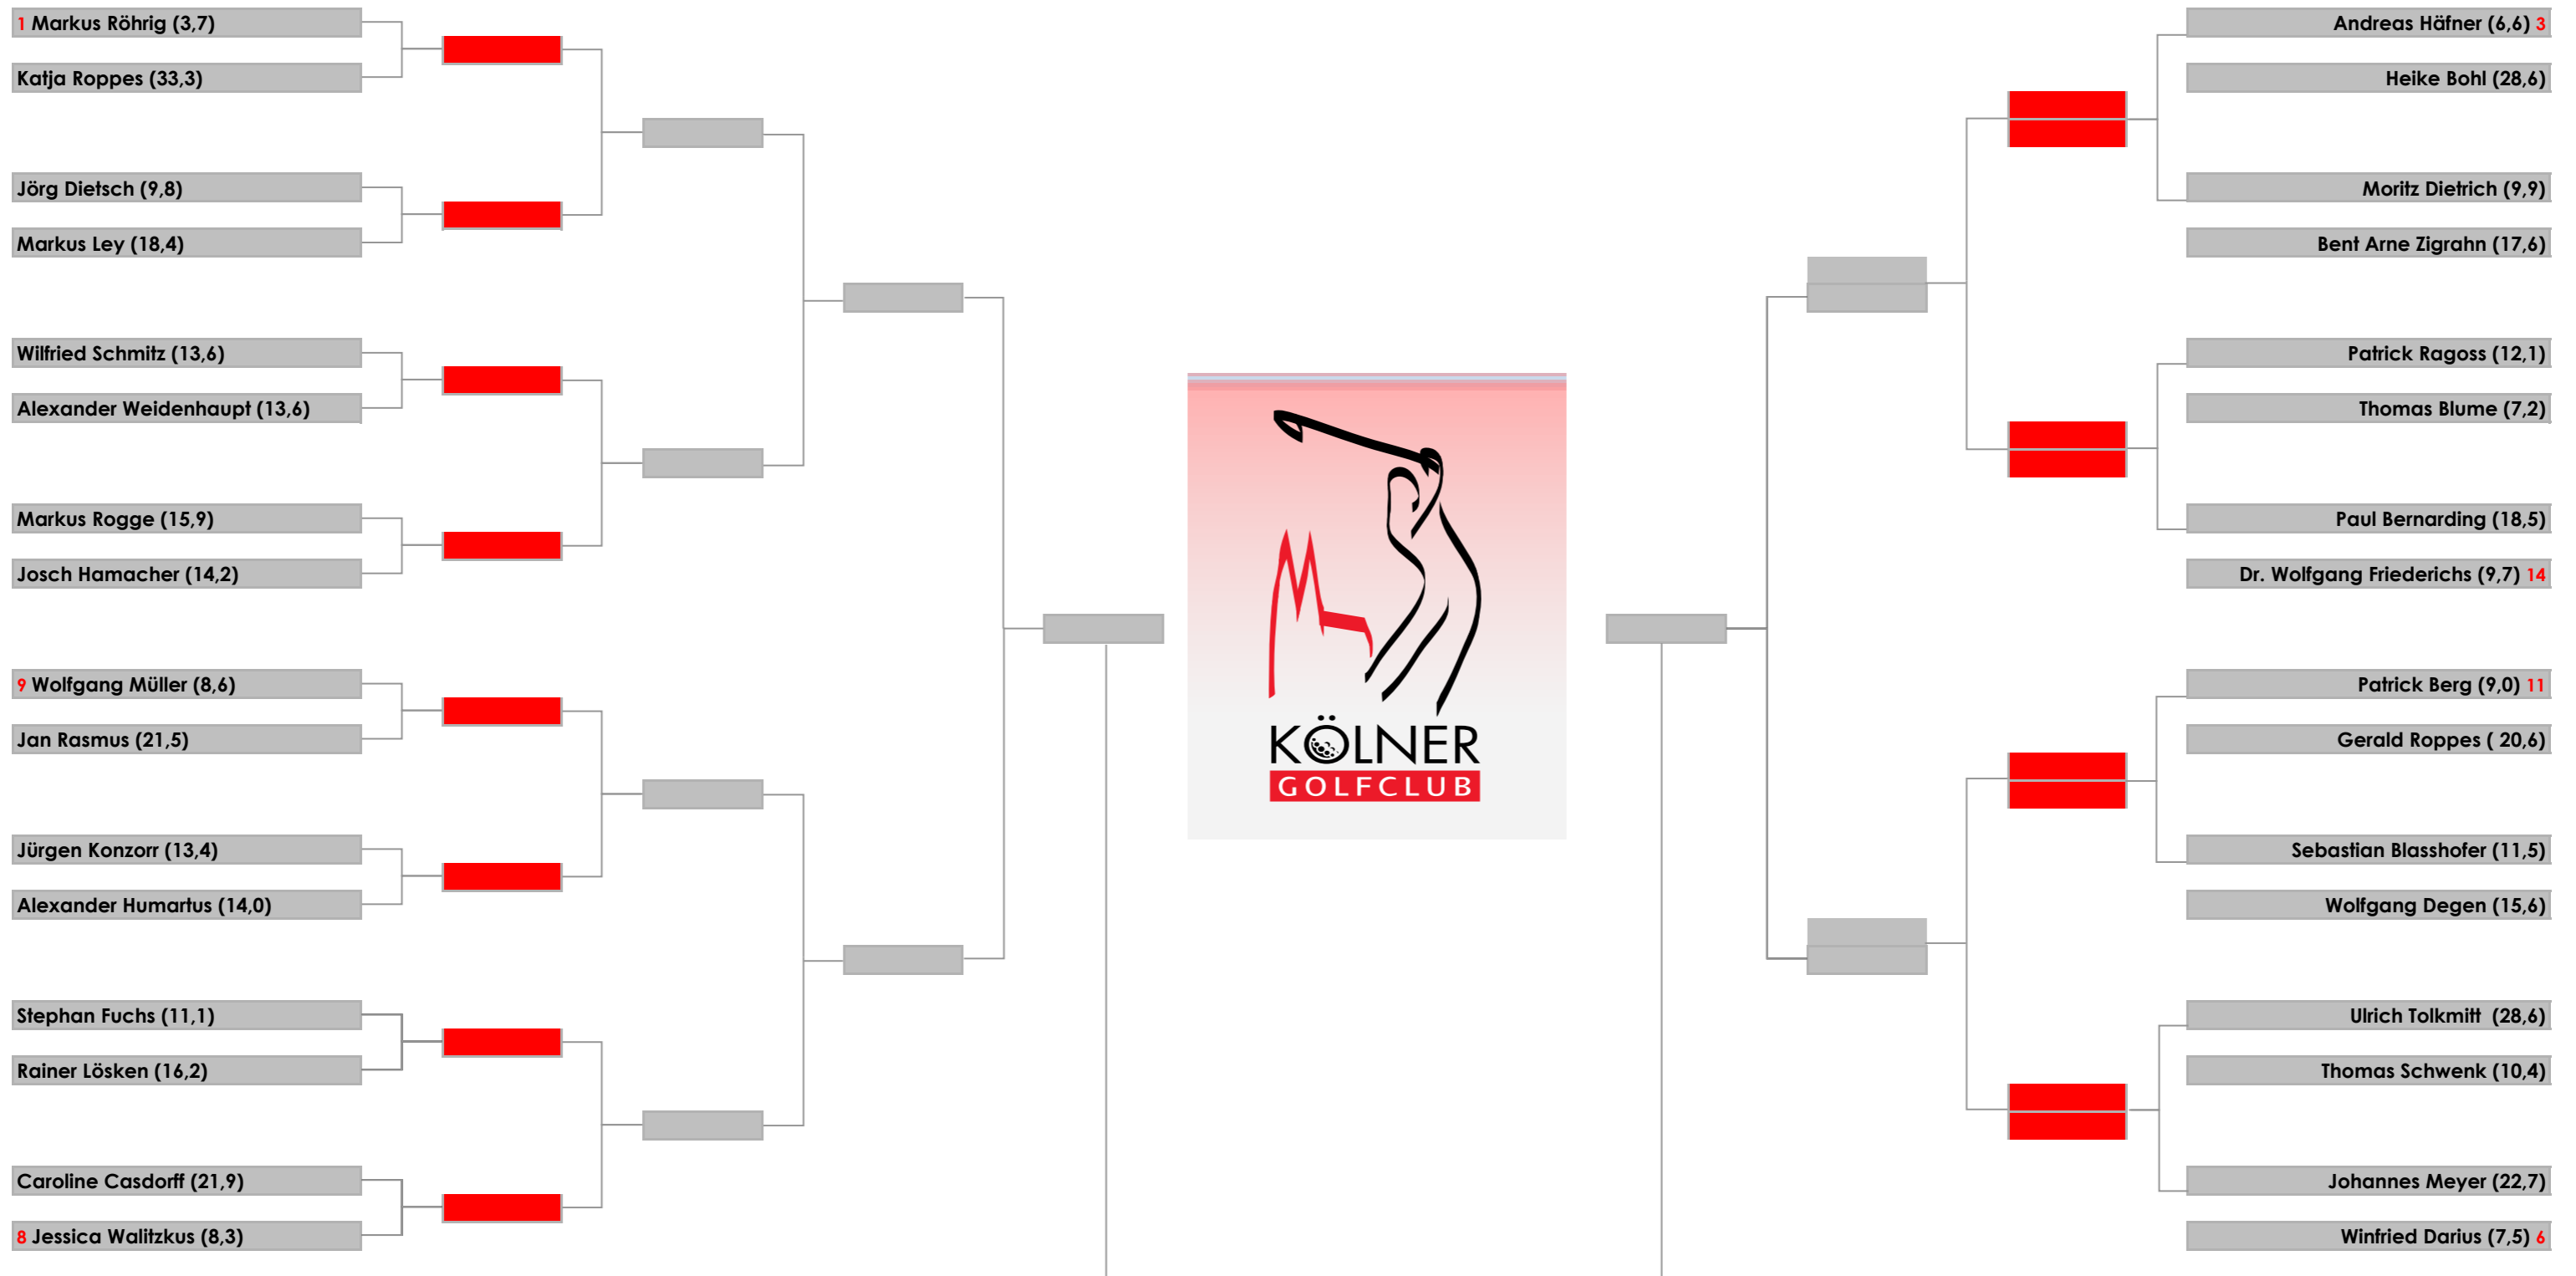

Matchplay 2024 - 1. Spielrunde vom 01.04. - 05.05. - 18 Uhr

5 Thomas Straube (7,1)

Petra Steffens (24,9)

Andreas Bartesch (10,3)

Thomas Dinter (17,4)

Thomas Wicki (11,9)

Josef Gödderz (15,4)

Jens Kunzmann (18,8)

12 Carlheinz Tannen (9,5)

13 Gerhard Schneitter (9,7)

Frank Schückhaus (18,5)

Joachim von Lauff (11,9)

Xinpan Wang (12,1)

Roland Scheider (9,9)

Frank Hilger (17,6)

Dr. Sabine Muffert (26,5)