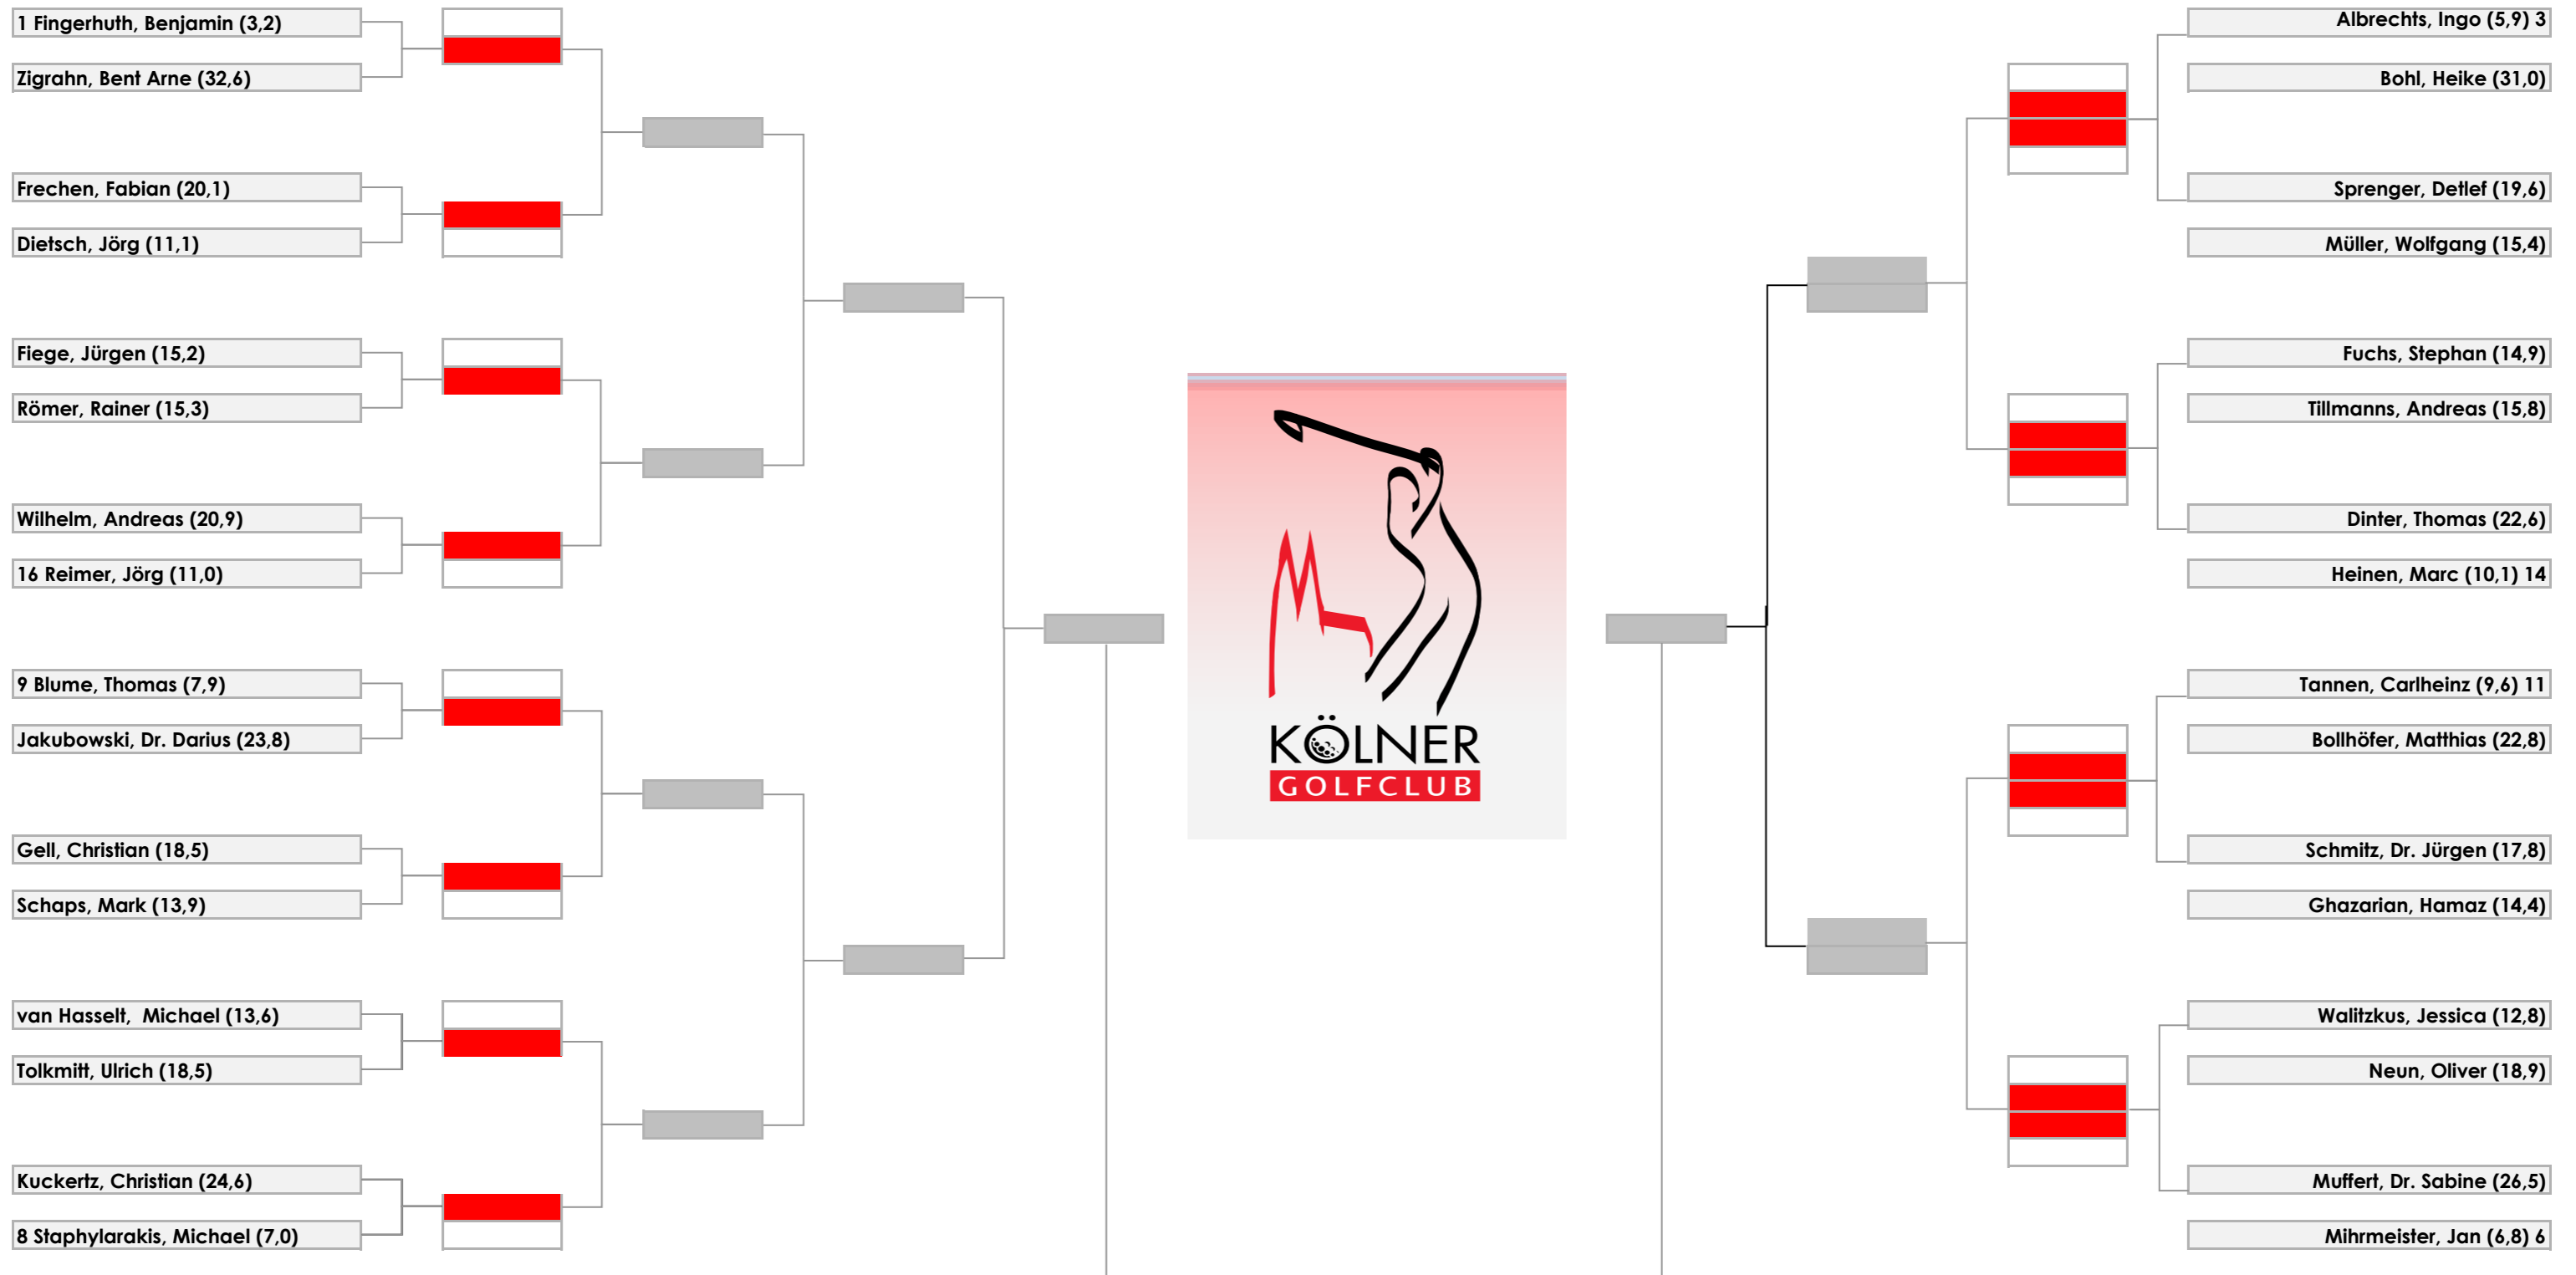

Matchplay 2022 - 1. Spielrunde vom 01.04. - 01.05. - 18 Uhr

5 Röhrig, Markus (6,5)

Römer, Barbara (26,5)

Hamacher, Josch (19,4)

Konzorr, Jürgen (12,4)

Schwipper, Eckhard (14,4)

Beckmann, Britta (17,5)

Steffens, Petra (22,6)

12 Darius, Winfried (9,8)

13 von Lauf, Joachim (9,9)

Kowitz, Dr. Rolf (22,6)

Lösken, Rainer (16,9)

Blasshofer, Sebastian (14,6)

Palm, Daniela (12,1)

Ley, Markus (19,5)

Roppes, Gerald (27,7)